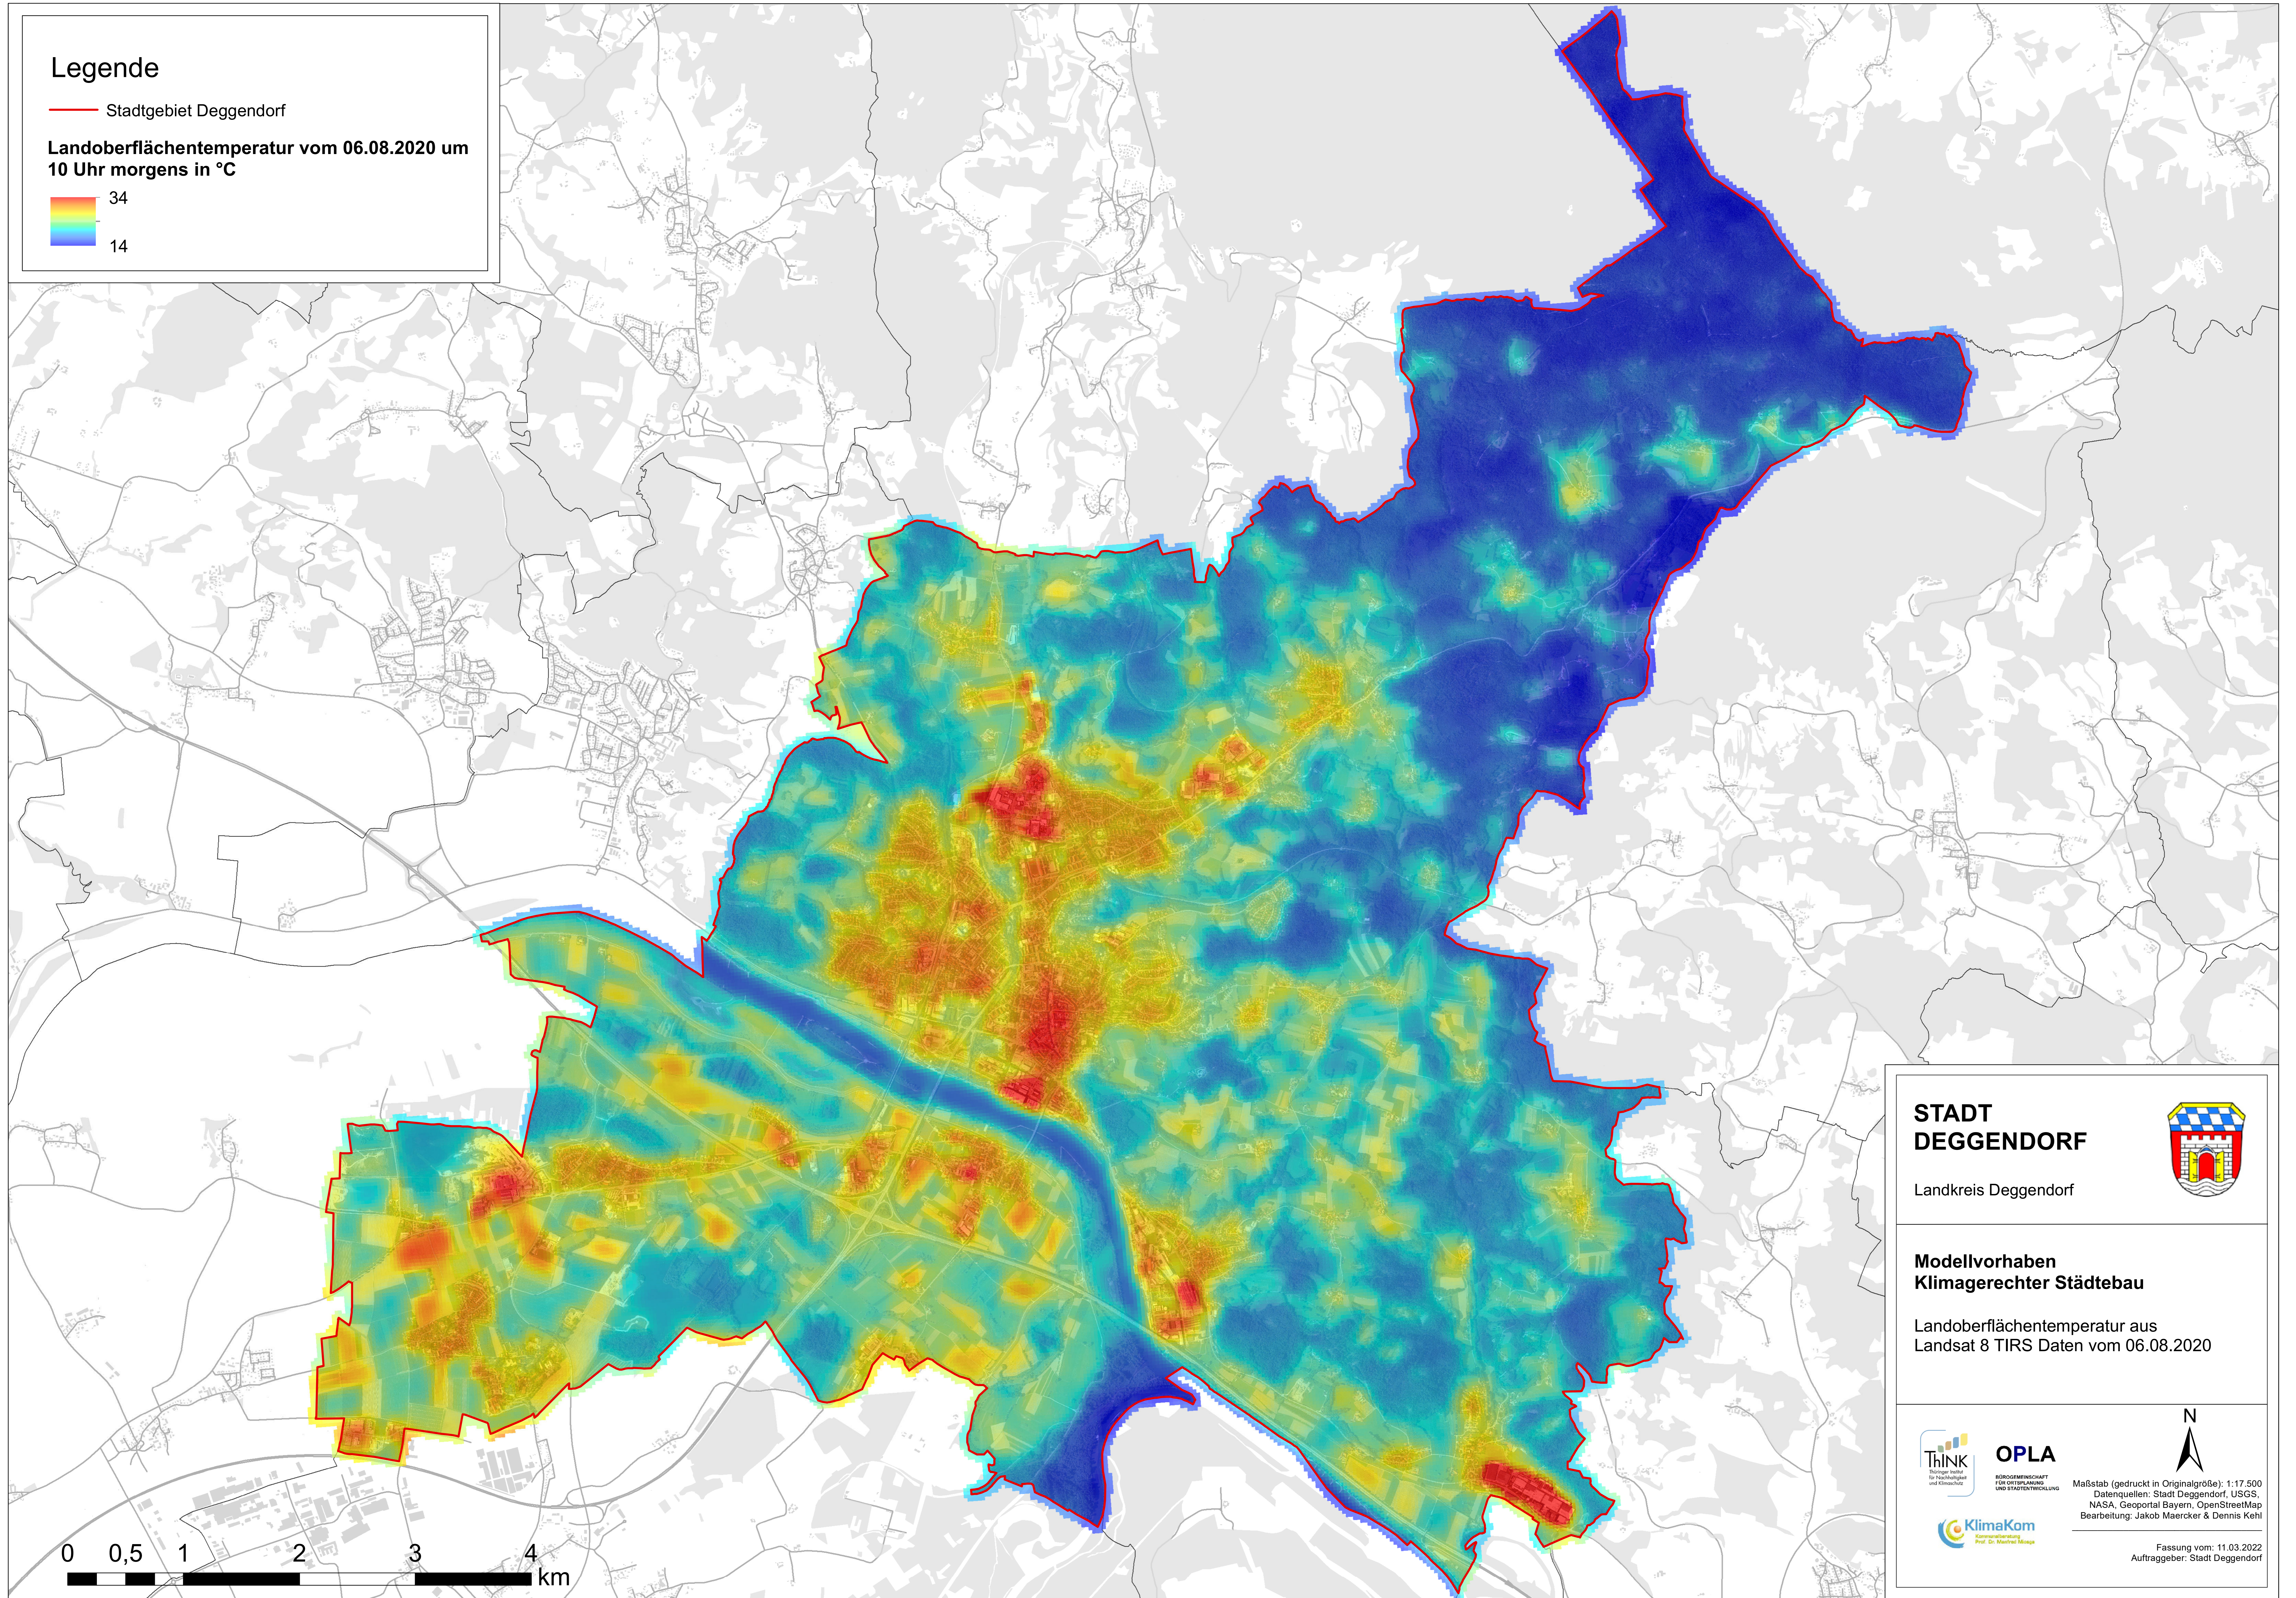

Legende

— Stadtgebiet Deggendorf

Landoberflächentemperatur vom 06.08.2020 um 10 Uhr morgens in °C

**STADT
DEGGENDORF**

Landkreis Deggendorf

**Modellvorhaben
Klimagerechter Städtebau**

Landoberflächentemperatur aus
Landsat 8 TIRS Daten vom 06.08.2020

Fassung vom: 11.03.2022
Auftraggeber: Stadt Deggendorf